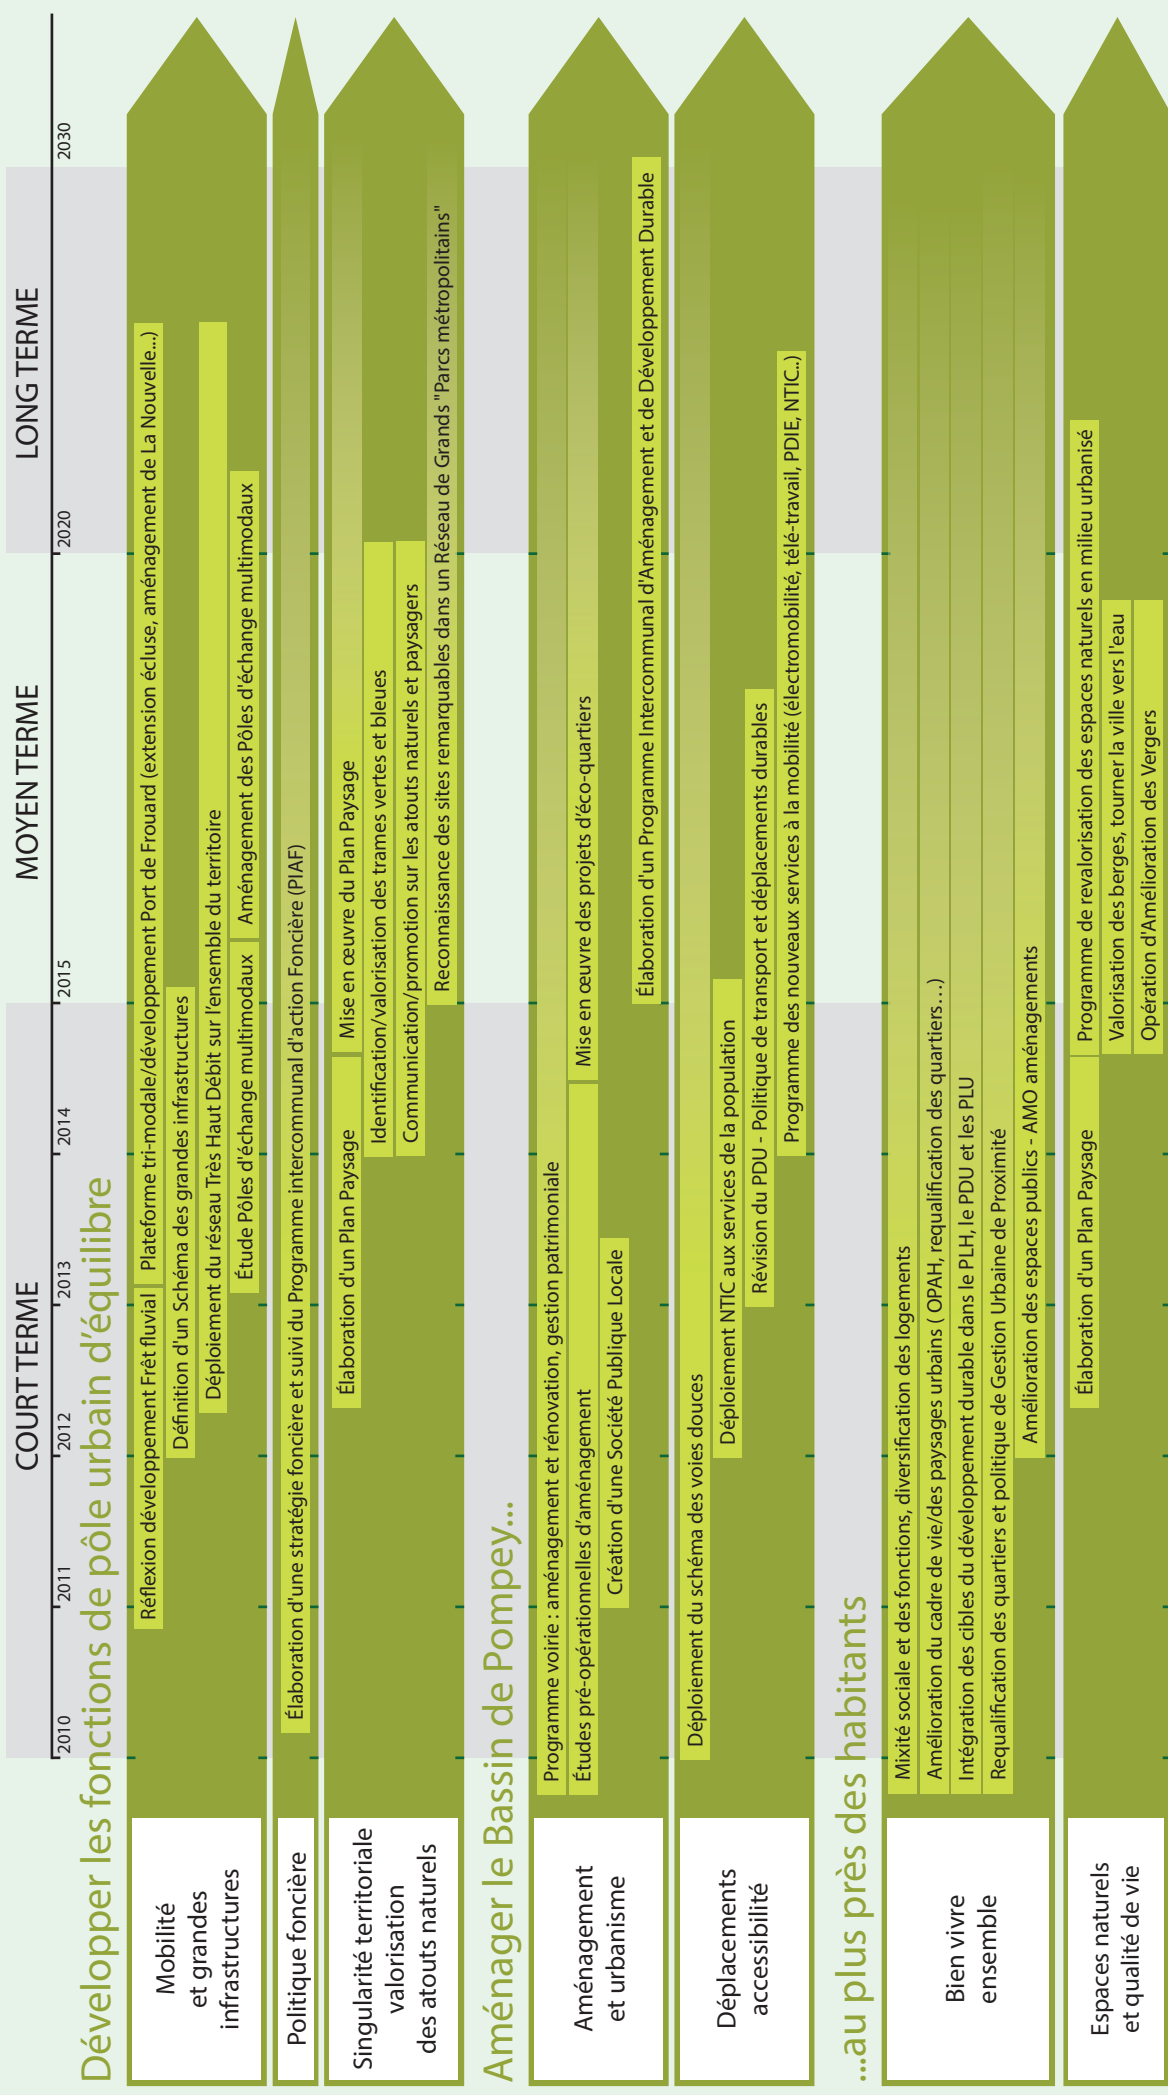

l'avenir en tête

2030

Bassin de
Pompey
Communauté de communes

Communauté de Communes du Bassin de Pompey

rue des 4 Éléments - BP 60008 - 54340 Pompey

Tél. 03 83 49 81 81

www.bassinpompey.fr

*Le Bassin de Pompey
en mouvement*

Projet de *l'avenir en tête*
Territoire 2030

Plan d'action

DÉVELOPPEMENT DURABLE ET DIVERSIFIÉ

AMENAGEMENT DURABLE DU TERRITOIRE

STRATEGIE D'EQUIPEMENTS ET DE SERVICES