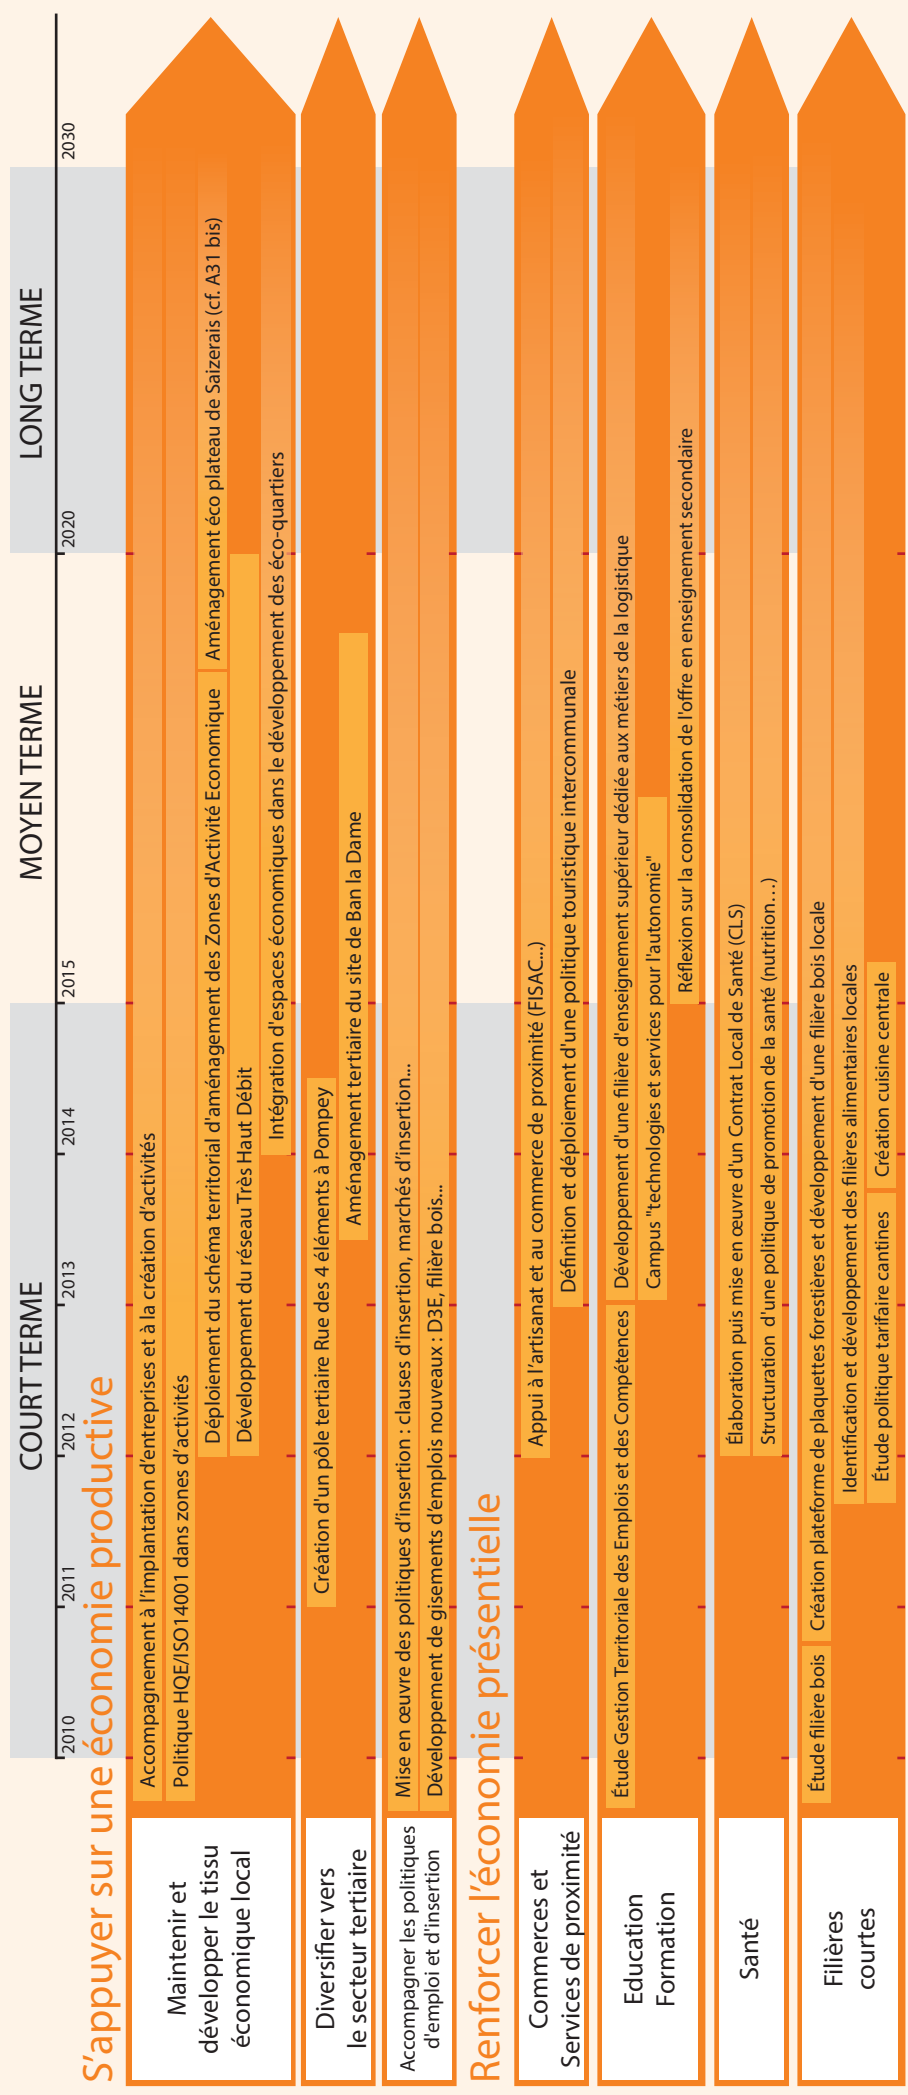

Projet de *l'avenir en tête*
Territoire 2030

Plan d'action

DÉVELOPPEMENT DURABLE ET DIVERSIFIÉ

AMENAGEMENT DURABLE DU TERRITOIRE

STRATEGIE D'EQUIPEMENTS ET DE SERVICES